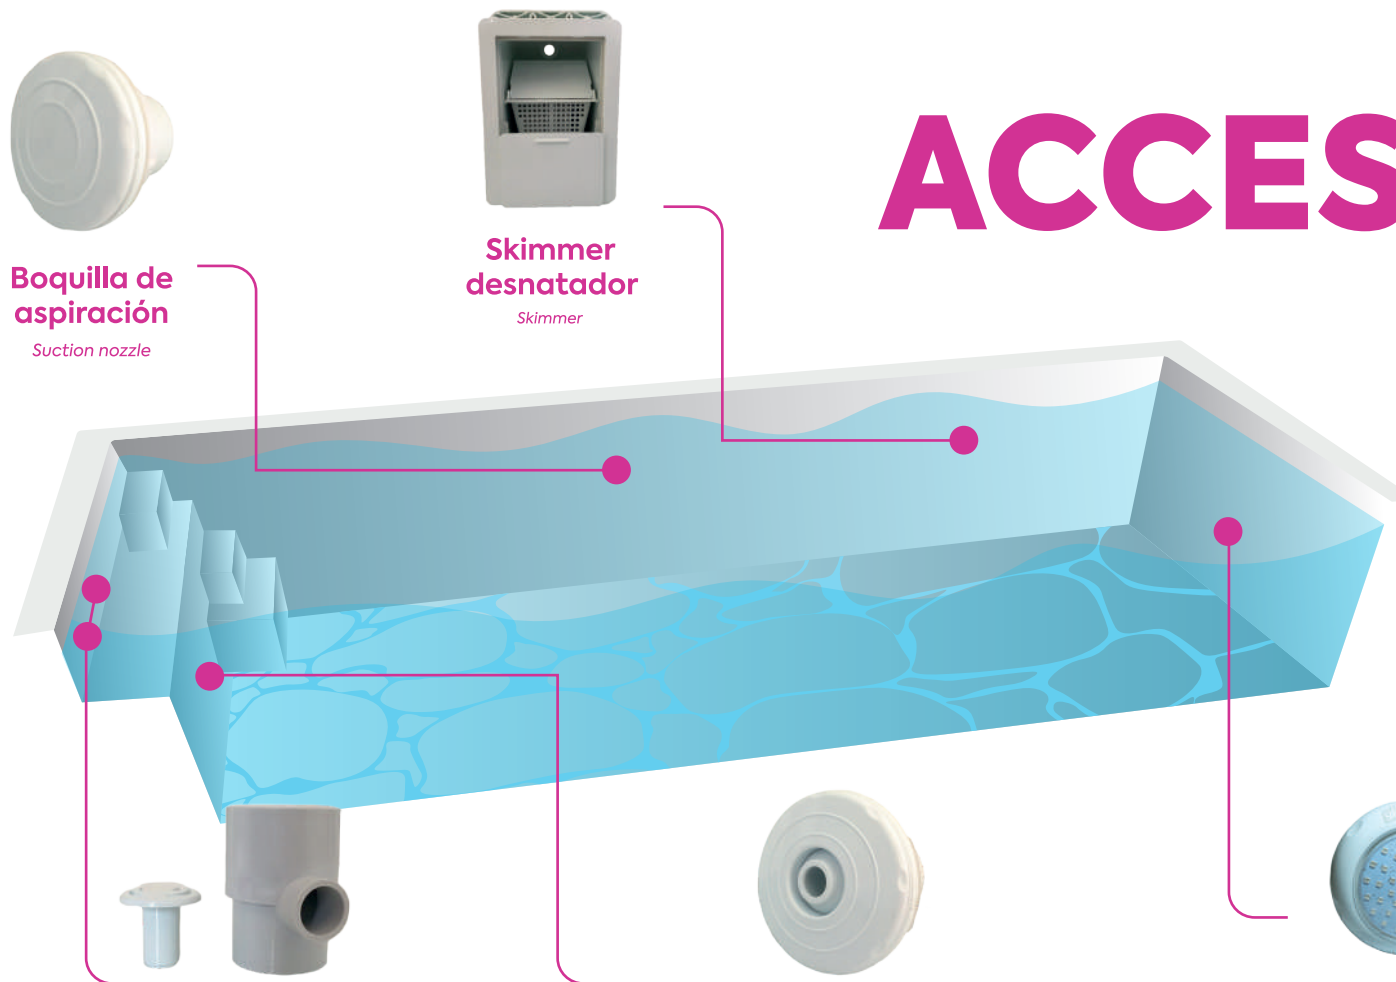

Mezcla
emperador

Verde
turquesa

GN300

Yasha

ACCESORIOS

Boquilla de aspiración
Suction nozzle

Skimmer desnatador
Skimmer

Cañón y válvula de hidromasaje
Hydromassage jet and valve

Boquilla de retorno
Return nozzle

Soluciones innovadoras para tus proyectos

Innovative solutions for your projects

Lámpara LED
LED lamp

ACCESORIOS

Innovando para ofrecerte las mejores soluciones en un solo lugar