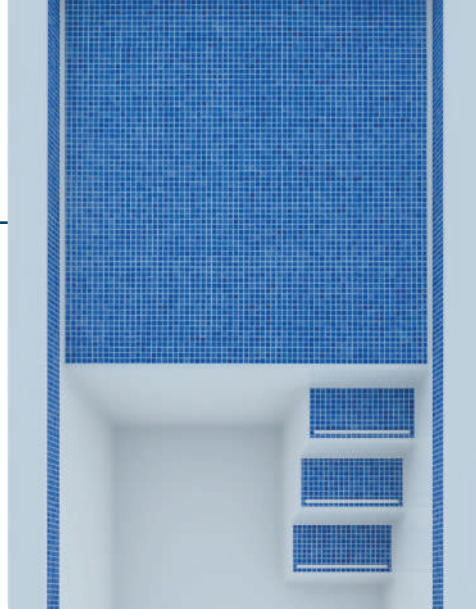

Cenefas con diseño veneciano, de vidrio de alta calidad

*Venetian design borders,
made of high quality glass*

¡Elige tu color favorito y agrega un
toque adicional a tu piscina!

*Choose your favorite color and add
a personal touch to your pool!*

Venecianos