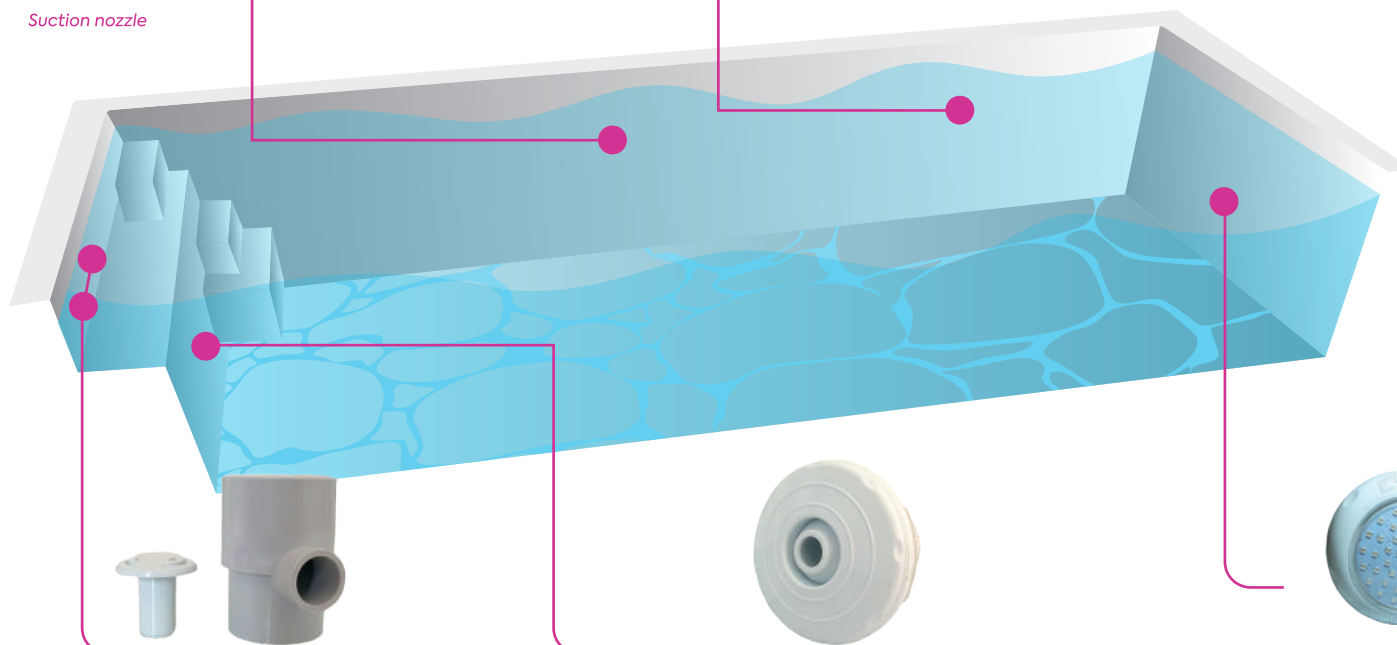

Mezcla
emperador

Verde
turquesa

GN300

Yasha

ACCESORIOS

Boquilla de aspiración
Suction nozzle

Skimmer desnatador
Skimmer

Cañón y válvula de hidromasaje

Hydromassage jet and valve

Boquilla de retorno
Return nozzle

Lámpara LED
LED lamp

Soluciones innovadoras para tus proyectos

Innovative solutions for your projects

ACCESORIOS

Innovando para ofrecerte las mejores soluciones en un solo lugar