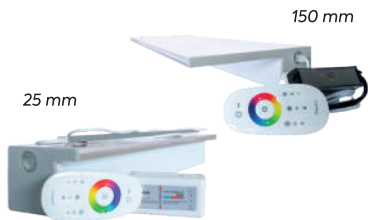

Transformador
DC

DC Transformer

Código/Code	EL221
-------------	-------

ELÉCTRICO / ELECTRIC

Cascada led 600 mm labio acrílico c/control remoto

LED waterfall acrylic lip w/remote control

Labio 25 mm	EL209
Labio 150 mm	EL210